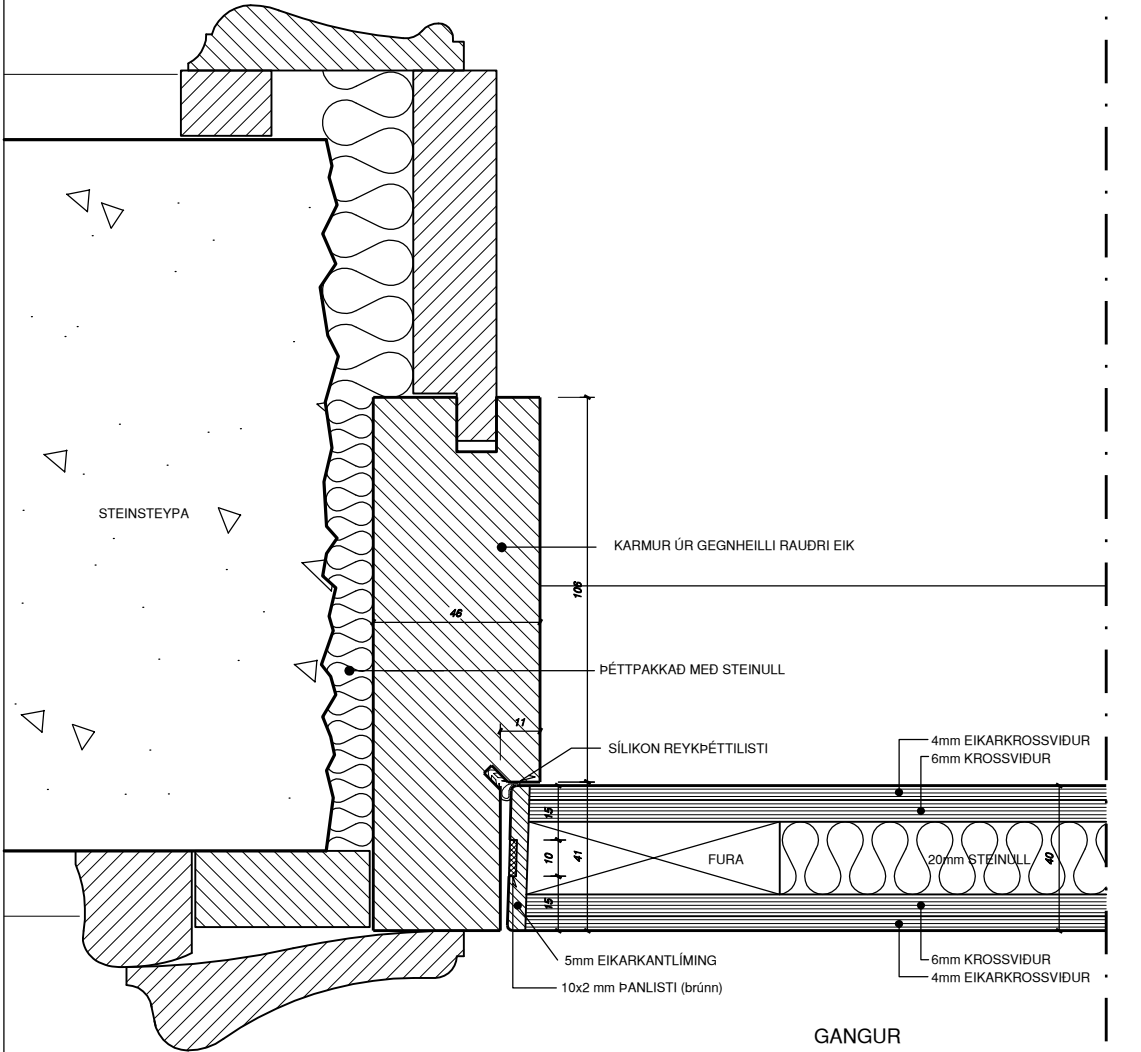

SKÓLASTOFA

GANGUR

A
32 02

NÝTT HURÐARSPJALD OG BRUNAPÉTTING
EI-CS30

LÁRÉTT SNIÐ
MÁL 1:1

ATHUGA ÖLL MÁL Á STAÐNUM

GANGUR

SKÓLASTOFA

B
32 02

NÝTT HURÐARSPJALD OG BRUNAPÉTTING
EI-CS30

LÓDRÉTT SNIÐ
MÁL 1:1

ATHUGA ÖLL MÁL Á STAÐNUM