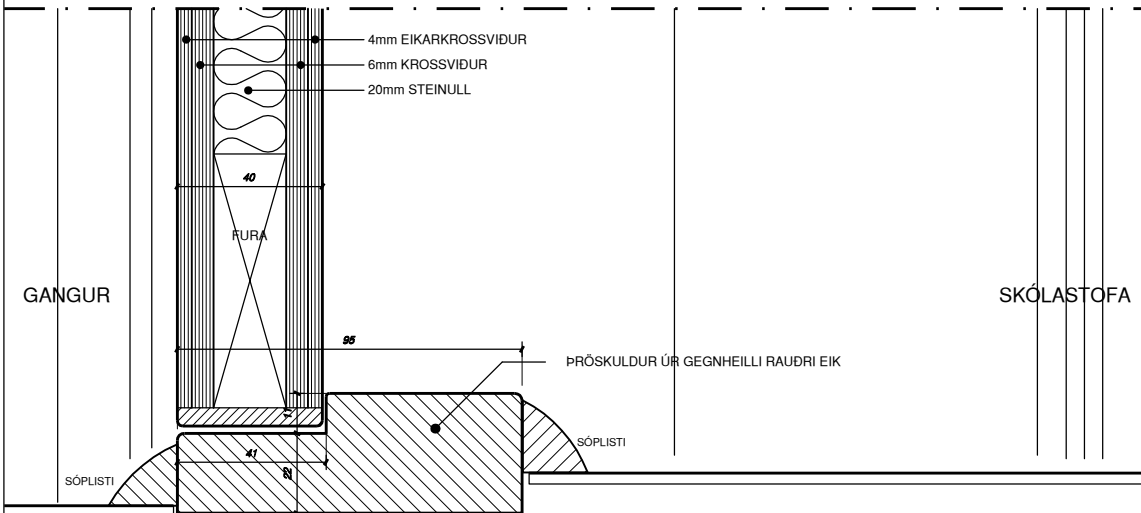

SKÓLASTOFA

GANGUR

A
32 02

NÝTT HURÐARSPJALD OG BRUNAPÉTTING
EI-CS30

LÁRÉTT SNIÐ
MÁL 1:1

ATHUGA ÖLL MÁL Á STAÐNUM

GANGUR

SKÓLASTOFA

B
32 02

NÝTT HURÐARSPJALD OG BRUNAPÉTTING
EI-CS30

LÓDRÉTT SNIÐ
MÁL 1:1

ATHUGA ÖLL MÁL Á STAÐNUM